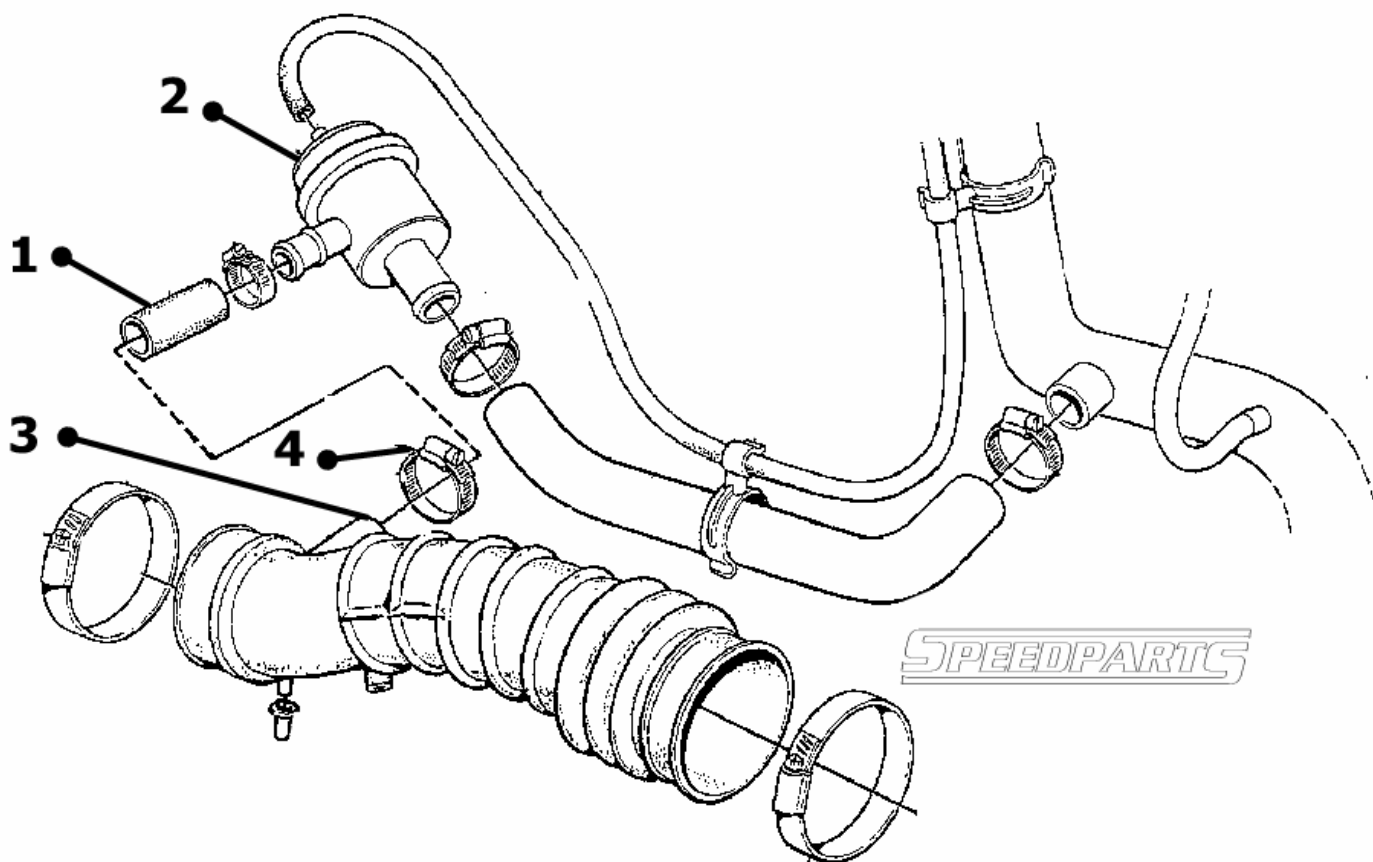

### XF-025

Saab 900/9-3

- ❑ Slang **nr 1** demonteras
- ❑ Filter monteras på befintlig anslutning på avlastningsventilen **nr 2**
- ❑ Rör **nr 3** demonteras
- ❑ Medföljande plugg monteras på slang **nr 4**
- ❑ Slangklämma **nr 5** används inte, använd medföljande buntband.

**XF-025**  
Saab 9000

- ❑ Slang **nr 1** demonteras
- ❑ Filter monteras på befintlig anslutning på avlastningsventilen **nr 2**
- ❑ Medföljande plugg monteras på slang **nr 3**
- ❑ Slangklämma **nr 4** används inte, använd medföljande buntband.